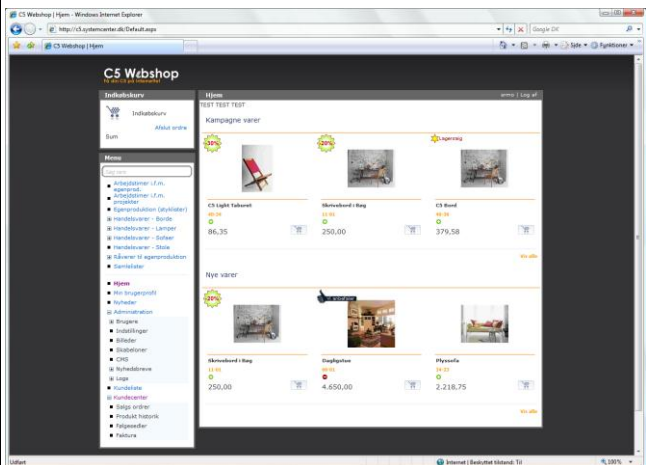

Få din Microsoft XAL på Internettet

Vi har udviklet en Web løsning, som viser dine Microsoft XAL data på Internettet. Løsningen kan køre med forskellige menuer og giver kunder og interne medarbejdere mulighed for at lægge ordre.

Med løsningen kan dine kunder betjene sig selv og hente kopier af fakturaer, følgesedler, ordrer og kontoudtog